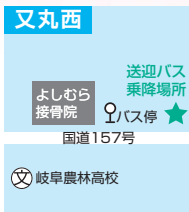

無料送迎バス時刻表 および タイムスケジュール

● JR岐阜駅から送迎バスをご利用の方は、13番のりばからご乗車ください。 ● 乗車位置が分からない場合は入試広報部までお問い合わせください。
● 各高等学校からの乗車位置は、本学ホームページでご確認ください。

岐阜・墨俣線	墨俣さくら会館	鶉バスターミナル	JR岐阜駅	東キャンパス
行き	8:45	9:00	9:23	9:45
帰り	16:00	15:45	15:22	15:00

池田・北方線	中日ヒューム管前	アピタ北方店	又丸西	東キャンパス
行き	8:45	9:05	9:15	9:45
帰り	16:00	15:40	15:30	15:00

関・山県線	関有知高校	せきてらす	山県高校	岐阜城北高校	東キャンパス
行き	8:15	8:29	8:53	9:17	9:45
帰り	16:30	16:16	15:52	15:28	15:00

郡上・美濃線	郡上北高校	道の駅 古今伝授の里やまと	武義高校	東キャンパス
行き	7:45	8:05	9:05	9:45
帰り	17:00	16:40	15:40	15:00

多治見・犬山線	多治見駅	姫駅	犬山駅	東キャンパス
行き	8:10	8:32	9:02	9:45
帰り	16:35	16:13	15:43	15:00