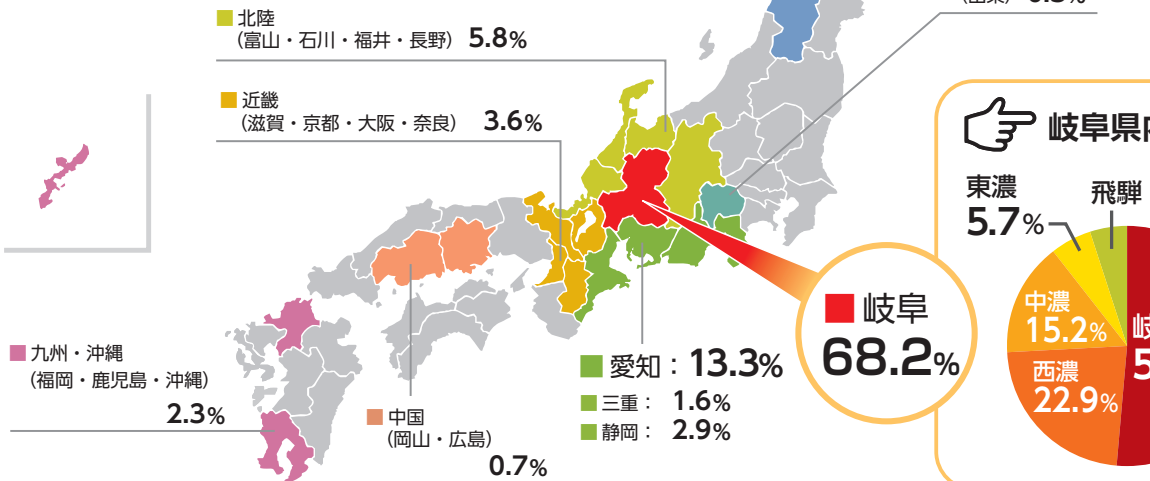

卒業予定者データ

男女比率

出身地別学生比率

岐阜県内比率

アクセス

自家用車

バス

JR岐阜駅からバスで約20分

■岐阜バスのりばのご案内

JR岐阜駅⑭番のりばより
 行先表示 [B65 日野西] [B74 大洞緑団地] [B81 せき東山] [B87 中濃庁舎]にご乗車ください。
 「東海学院大学前」下車、短期大学部まで徒歩約3分、東海学院大学まで徒歩約10分です。

東海学院大学短期大学部
 TOKAI GAKUIN COLLEGE

〒504-8504 岐阜県各務原市那加桐野町2-43
 TEL:058-382-1148(代表) FAX:058-383-5455
<https://www.tokaigakuin-u.ac.jp/>