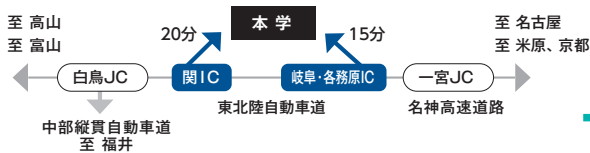

卒業予定者データ

男女比率

出身地別学生比率

岐阜県内比率

アクセス

自家用車

バス

JR岐阜駅からバスで約20分