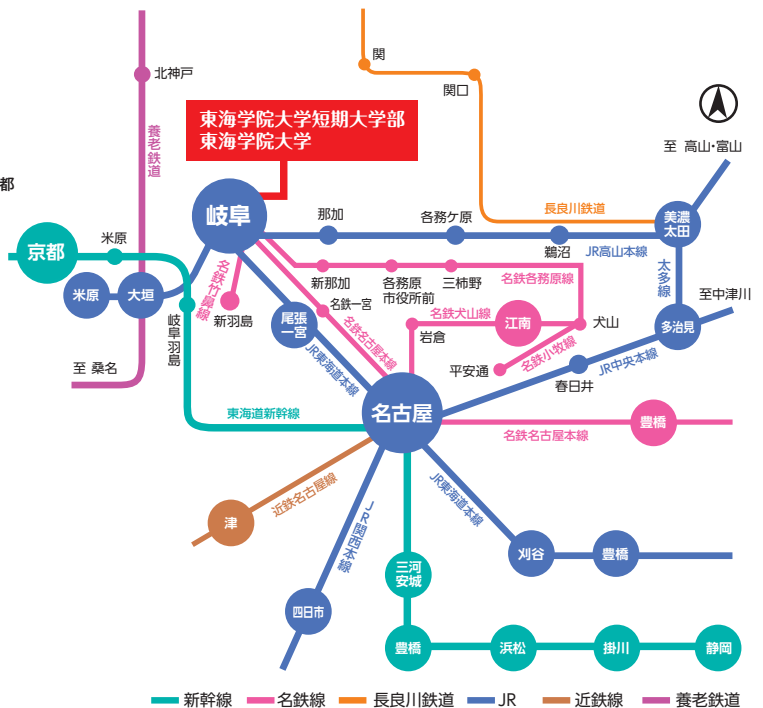

卒業予定者データ

男女比率

出身地別学生比率

岐阜県内比率

アクセス

自家用車

バス

JR岐阜駅からバスで約20分

■岐阜バスのりばのご案内

JR岐阜駅⑭番のりばより
 行先表示 [B65 日野西] [B74 大洞緑団地] [B81 せき東山] [B87 中濃庁舎]にご乗車ください。
 「東海学院大学前」下車、短期大学部まで徒歩約3分、東海学院大学まで徒歩約10分です。

東海学院大学短期大学部
 TOKAI GAKUIN COLLEGE

〒504-8504 岐阜県各務原市那加桐野町2-43
 TEL:058-382-1148(代表) FAX:058-383-5455
<https://www.tokaigakuin-u.ac.jp/>