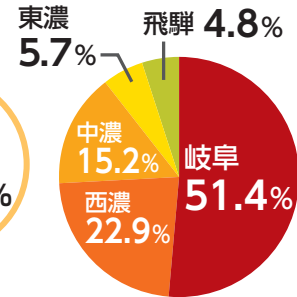

卒業予定者データ

男女比率

出身地別学生比率

岐阜県内比率

アクセス

自家用車

バス

JR岐阜駅からバスで約20分