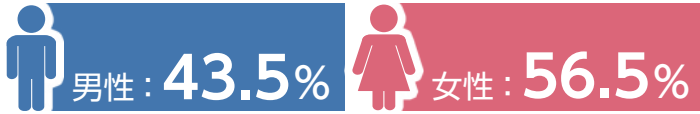

卒業予定者データ

男女比率

出身地別学生比率

岐阜県内比率

アクセス

自家用車

バス

JR岐阜駅からバスで約20分