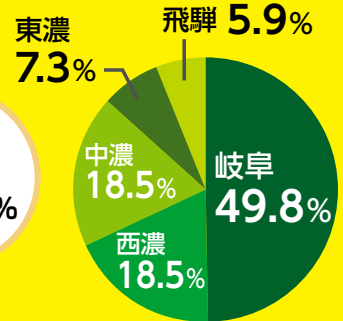

卒業予定者データ

男女比率

出身地別学生比率

岐阜県内比率

アクセス

JR岐阜駅からバスで約20分

■岐阜バスのりばのご案内

JR岐阜駅⑭番のりば または 名鉄岐阜駅(バスターミナル)Dのりばより、行先表示