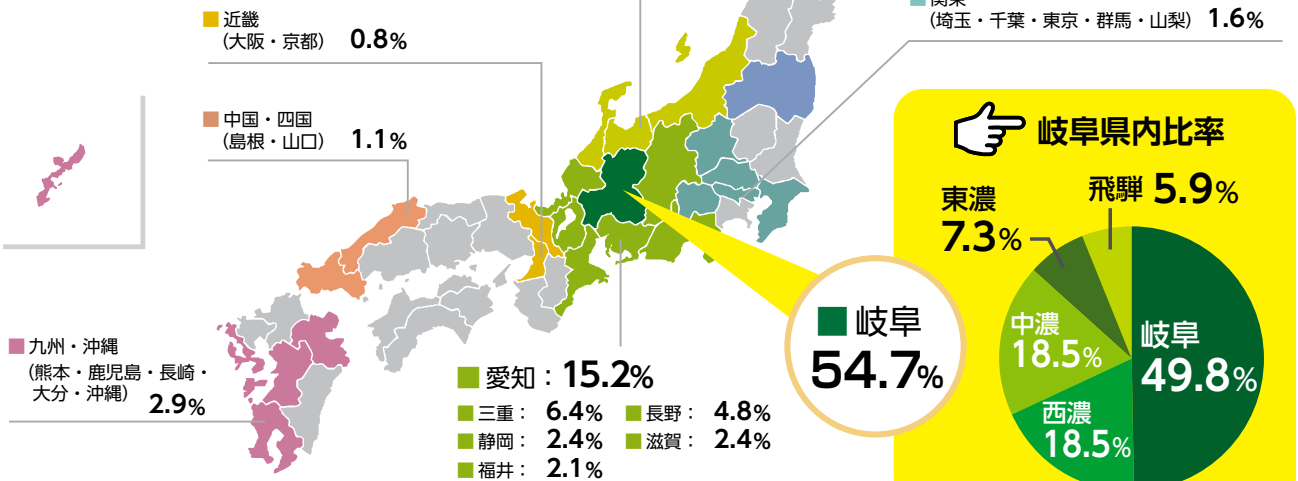

卒業予定者データ

男女比率

出身地別学生比率

岐阜県内比率

アクセス

JR岐阜駅からバスで約20分

■岐阜バスのりばのご案内

JR岐阜駅⑭番のりば または 名鉄岐阜駅(バスターミナル)Dのりばより、行先表示