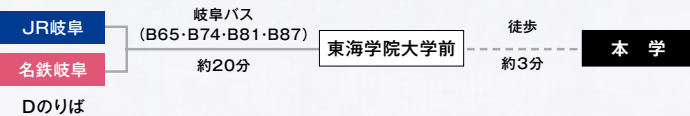

■岐阜バスのりばのご案内

JR岐阜駅⑭番のりば または 名鉄岐阜駅(バスターミナル)Dのりばより、行先表示

- [B65 日野西]
- [B74 大洞緑団地]
- [B81 せき東山]
- [B87 中濃庁舎]にご乗車ください。

[東海学院大学前]下車、短期大学部まで徒歩約3分、東海学院大学まで徒歩約10分です。

⑭番のりば