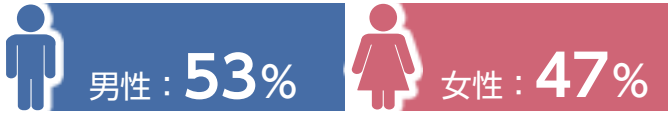

卒業予定者データ

男女比率

出身地別学生比率

岐阜県内比率

アクセス

JR岐阜駅からバスで約20分

■岐阜バスのりばのご案内

JR岐阜駅⑭番のりば または 名鉄岐阜駅(バスターミナル)Dのりばより、行先表示