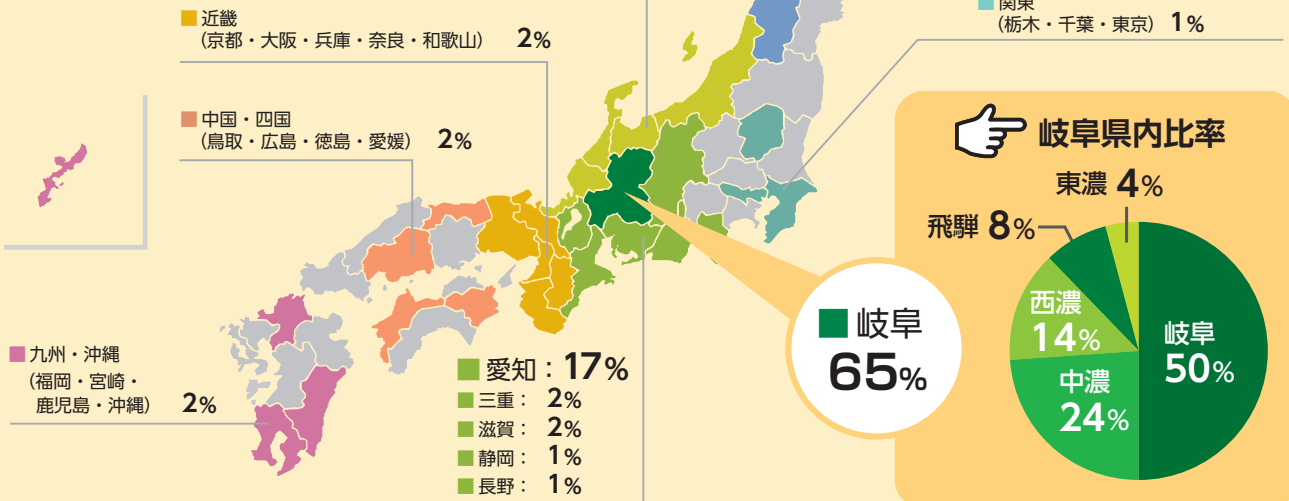

卒業予定者データ

男女比率

出身地別学生比率

岐阜県内比率

アクセス

JR岐阜駅からバスで約**20分**

■岐阜バスのりばのご案内

JR岐阜駅⑭番のりば または 名鉄岐阜駅(バスターミナル)Dのりばより、行先表示