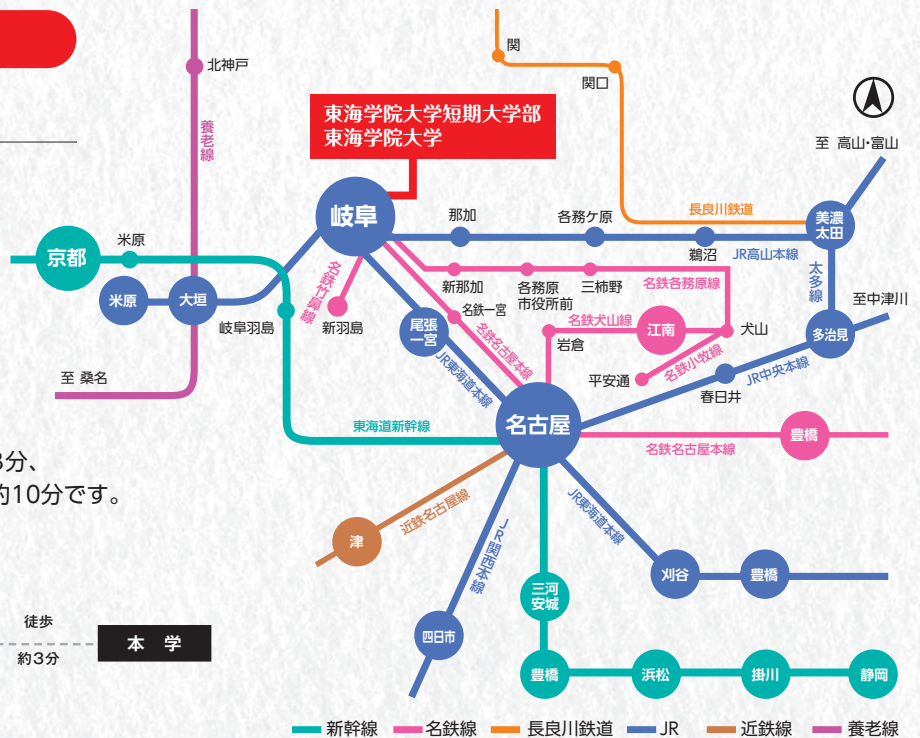

卒業予定者データ

男女比率

出身地別学生比率

岐阜県内比率

アクセス

JR岐阜駅からバスで約**20分**

■岐阜バスのりばのご案内

JR岐阜駅⑭番のりば または 名鉄岐阜駅(バスターミナル)Dのりばより、行先表示

- [B65 日野西]
- [B74 大洞緑団地]
- [B81 せき東山]
- [B87 中濃庁舎]にご乗車ください。

[東海学院大学前]下車、短期大学部まで徒歩約3分、東海学院大学まで徒歩約10分です。

東海学院大学短期大学部

TOKAI GAKUIN COLLEGE

〒504-8504 岐阜県各務原市那加桐野町2-43
TEL:058-382-1148(代表) FAX:058-383-5455
<https://www.tokaigakuin-u.ac.jp/>