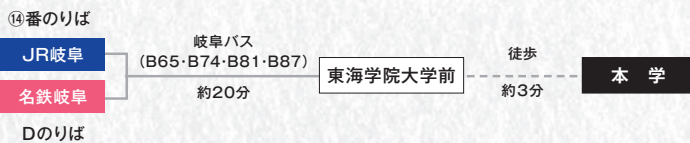

■岐阜バスのりばのご案内

JR岐阜駅⑭番のりば または 名鉄岐阜駅(バスターミナル)Dのりばより、行先表示

- [B65 日野西]
- [B74 大洞緑団地]
- [B81 せき東山]
- [B87 中濃庁舎]にご乗車ください。

[東海学院大学前]下車、短期大学部まで徒歩約3分、東海学院大学まで徒歩約10分です。