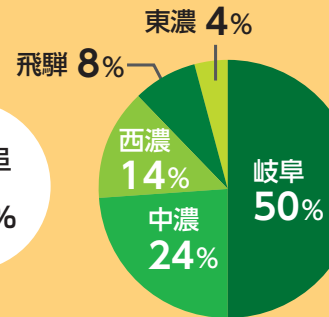

卒業予定者データ

男女比率

出身地別学生比率

岐阜県内比率

アクセス

JR岐阜駅からバスで約**20分**

■岐阜バスのりばのご案内

JR岐阜駅⑭番のりば または 名鉄岐阜駅(バスターミナル)Dのりばより、行先表示