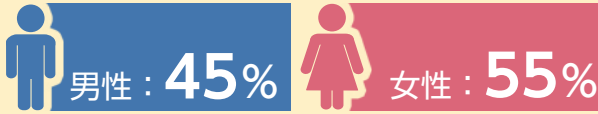

卒業予定者データ

男女比率

出身地別学生比率

岐阜県内比率

アクセス

JR岐阜駅からバスで約**20分**

■岐阜バスのりばのご案内

JR岐阜駅⑭番のりば または 名鉄岐阜駅(バスターミナル)Dのりばより、行先表示